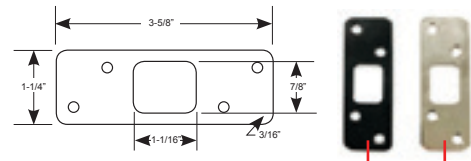

GLAZED DOORS WITH OR WITHOUT SIDELIGHTS (WITH COMPOSITE FRAMES)

IMPACT SOLID DOORS WITH OR WITHOUT IMPACT SIDELIGHTS					
FL #	CONFIG.	UNIT SIZE (UP TO)	SWING	DP RATED	
15210.1	X	3/0 x 6/8	Inswing/Outswing	+75/-75	
15210.2	XO OX	6/0 x 6/8	Inswing/Outswing	+75/-75	
15210.2	OXO	9/0 x 6/8	Inswing/Outswing	+75/-75	
15210.3	XX	6/0 x 6/8	Inswing/Outswing	+50/-60 (IS), +60/-60 (OS)	
15210.3	OXXO	12/0 x 6/8	Inswing/Outswing	+50 / -50	
15210.10	X	3/0 x 8/0	Outswing	+65/-65(OS)	
15210.13	X	3/0 x 8/0	Outswing	+90/-90 WITH SURFACE BOLTS	
15210.11	XO OX	6/0 x 8/0	Outswing only	+60 / -60	
15210.11	OXO	9/0 x 8/0	Outswing only	+60 / -60	
15210.12	XX	6/0 x 8/0	Outswing	+65/-65	
15210.14	XX	6/0 x 8/0	Outswing	+90/-90 WITH SURFACE BOLTS	
15210.12	OXXO	12/0 x 8/0	Outswing only	+50 / -50	

15210 UNITS CAN BE INSTALLED WITHOUT A BUCK (DOOR JAMBS INSTALL DIRECTLY TO BLOCK)

IMPACT SOLID DOORS WITH MULTI-POINT LOCKS WITH OR WITHOUT IMPACT SIDELIGHTS					
FL #	CONFIG.	UNIT SIZE (UP TO)	IMPACT RATED	SWING	DP RATED
15210.1	X	3/0 x 6/8	Yes	Inswing / Outswing	+75/-75
15210.2	OX XO	6/0 x 6/8	Yes	Inswing / Outswing	+75/-75
15210.2	OXO	9/0 x 6/8	Yes	Inswing / Outswing	+75/-75
15210.3	XX	6/0 x 6/8	Yes	Inswing / Outswing	+50/-60 (IS) +60/-60 (OS)
15210.3	OXXO	12/0 x 6/8	Yes	Inswing / Outswing	+50 / -50

15210 UNITS CAN BE INSTALLED WITHOUT A BUCK (DOOR JAMBS INSTALL DIRECTLY TO BLOCK). FOR 8/0 DOORS REFER TO COMPONENT APPROVALS OR REQUEST ASSISTANCE.

SECURITY STRIKE PLATES (FOR USE WITH HVHZ SINGLE DOOR UNITS)

SKU	DESCRIPTION	FINISH	CASE PK
YR02081BLACK	1-1/4"x3-5/8" DEADBOLT SECURITY STRIKE	BLACK	12
YR02081US26	1-1/4"x3-5/8" DEADBOLT SECURITY STRIKE	BRIGHT CHROME	12

IMPACT SOLID DOORS WITH OR WITHOUT NON-IMPACT SIDELIGHTS

FL #	CONFIG.	UNIT SIZE (UP TO)	IMPACT RATED DOOR	IMPACT RATED SIDELIGHT	SWING	DP RATED
15180.9	XO OX	6/0 x 6/8	Yes	No	Outswing only	+50 / -50
15180.9	OXO	9/0 x 6/8	Yes	No	Outswing only	+50 / -50
15180.10	OXXO	12/0 x 6/8	Yes	No	Outswing only	+50 / -50
15180.7	X	3/0 x 8/0	Yes		Outswing only	+50/-50
15180.7	XO OX	6/0 x 8/0	Yes	No	Outswing only	+50 / -50
15180.7	OXO	9/0 x 8/0	Yes	No	Outswing only	+50 / -50
15180.8	XX	6/0 x 8/0	Yes		Outswing only	+50/-50
15180.12	OXXO	12/0 x 8/0	Yes	No	Outswing only	+50 / -50

STEEL DOORS

IMPACT STEEL SOLID DOORS

FL #	CONFIG.	UNIT SIZE (UP TO)	IMPACT RATED	SWING	DP RATED
20873.11	X	3/0 x 6/8	Yes	Outswing	+70/-70
20873.12	XX	6/0 x 6/8	Yes	Outswing	+55/-55

FIBERGLASS GLAZED DOORS WITH OR WITHOUT SIDELIGHTS (WITH COMPOSITE FRAMES)

IMPACT DIRECT GLAZED NOVA 90 WITH OR WITHOUT IMPACT SIDELIGHTS

FL #	CONFIG.	UNIT SIZE (UP TO)	IMPACT RATED	SWING	DP RATED
28095.1	X XO OX OXO OXXO	6/0 X 6/8	YES	OUTSWING	+50-60
28095.2	X XO OX OXO OXXO	6/0 X 8/0	YES	OUTSWING	+50-60

BHI does not warrant the suitability of any product for any specific use. For additional code information, contact a BHI representative, speak with a local plans examiner's office, or contact a contractor or engineer.

COMPONENT APPROVAL TRANSOMS / DIRECT SET SIDELIGHTS

FL #	IMPACT RATED
27399.3	Yes

INSTALLATION DETAILS REQUIRE DEAD BOLT SECURITY PLATE

REQUIRES 12" DEAD BOLT ON CENTER.

SUBSTITUTE WITH 5 1/2" DEAD-BOLT ON CENTER.

IMPACT GLAZED DOORS WITH OR WITHOUT IMPACT SIDELIGHTS					
FL #	CONFIG.	UNIT SIZE (UP TO)	SWING	DP RATED	
15210.4	X	3/0 x 6/8	Inswing / Outswing	+75/-75	
15210.5	XO OX	6/0 x 6/8	Inswing / Outswing	+75/-75	
15210.5	OXO	9/0 x 6/8	Inswing / Outswing	+75/-75	
15210.6	XX	6/0 x 6/8	Inswing / Outswing	+50/-60 (IS) +75/-75 (OS)	
15210.6	OXXO	12/0 x 6/8	Inswing / Outswing	+50/-50	
15210.7	X	3/0 x 8/0	Outswing	+65/-65	
15210.8	XO OX	6/0 x 8/0	Outswing	+65/-65	
15210.8	OXO	9/0 x 8/0	Outswing	+65/-65	
15210.9	XX	6/0 x 8/0	Outswing	+50/-50	
15210.9	XX	6/0 x 8/0	Outswing	+65/-65 WITH SURFACE BOLTS	
15210.9	OXXO	12/0 x 8/0	Outswing	+50/-50	
15210.9	OXXO	12/0 x 8/0	Outswing	+65/-65 WITH SURFACE BOLTS	

15210 UNITS CAN BE INSTALLED WITHOUT A BUCK (DOOR JAMBS INSTALL DIRECTLY TO BLOCK)

IMPACT GLAZED DOORS WITH MULTI-POINT LOCKS WITH OR WITHOUT IMPACT SIDELIGHTS					
FL #	CONFIG.	UNIT SIZE (UP TO)	IMPACT RATED	SWING	DP RATED
15210.4	X	3/0 x 6/8	Yes	Inswing / Outswing	+75/-75
15210.5	OX XO	6/0 x 6/8	Yes	Inswing / Outswing	+75/-75
15210.5	OXO	9/0 x 6/8	Yes	Inswing / Outswing	+75/-75
15210.6	XX	6/0 x 6/8	Yes	Inswing / Outswing	+50/-60 (IS) +75/-75 (OS)
15210.6	OXXO	12/0 x 6/8	Yes	Inswing / Outswing	+50 / -50

15210 UNITS CAN BE INSTALLED WITHOUT A BUCK (DOOR JAMBS INSTALL DIRECTLY TO BLOCK). FOR 8/0 DOORS REFER TO COMPONENT APPROVALS OR REQUEST ASSISTANCE.